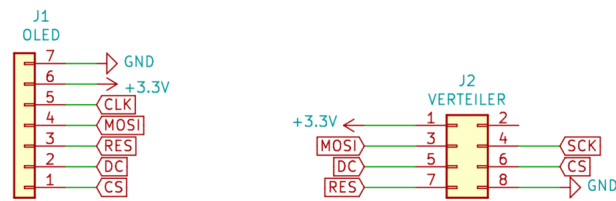

# OLED Display für VW T3

[Zurück zur Übersicht](#)

Als OLED Display wird ein OLED mit 1,3" Diagonale und SH1106 Controller unterstützt.

Anschlussbelegung

Kabelbelegung für das OLED Display

fiz-o-matic.net